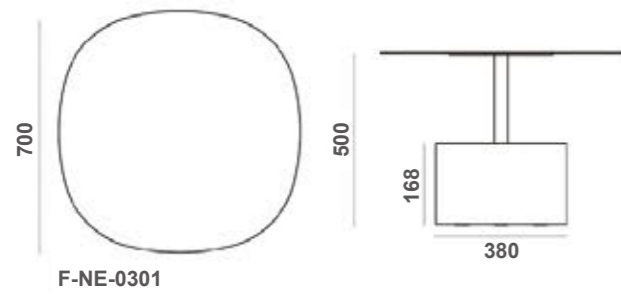

Regta
Greening | 綠化