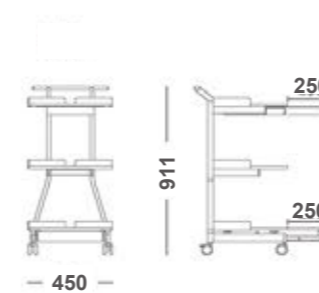

Trolley
Office Supplies | 推車