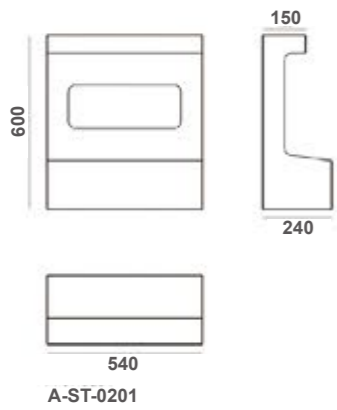

Col
Storage | 活動存儲