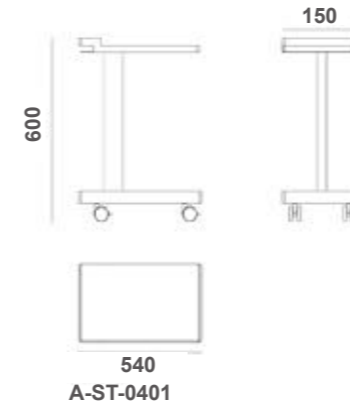

AVA
Office Supplies | 推車