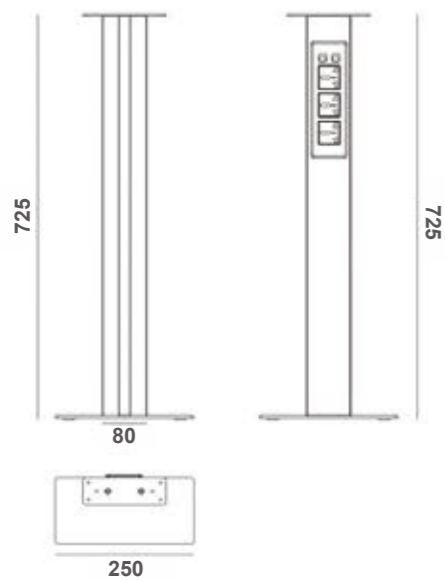

Urban
Line | 電源