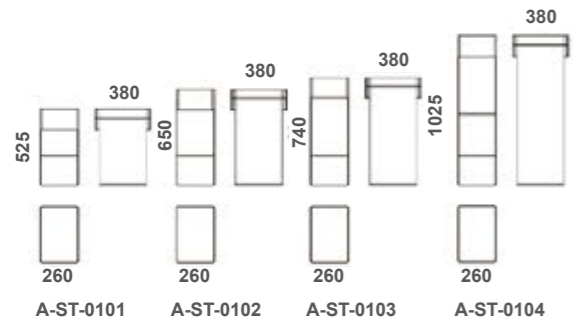

SYSTEM ELEMENT
OFFICE SUPPLIES

Aro
Storage | 活動存儲