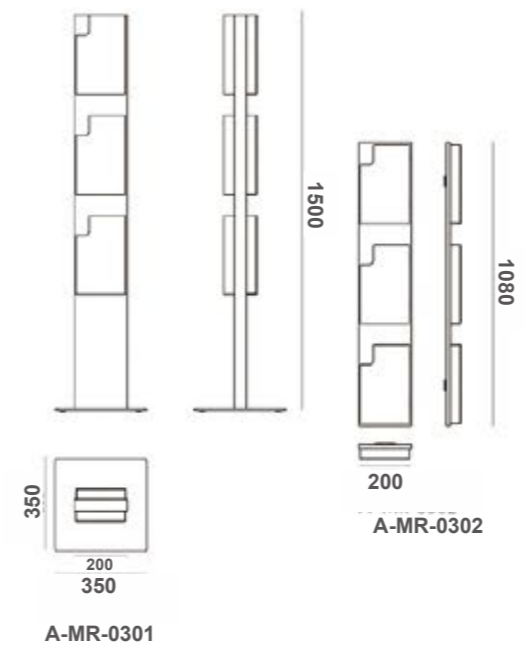

Nona
Magazine rack | 雜誌架