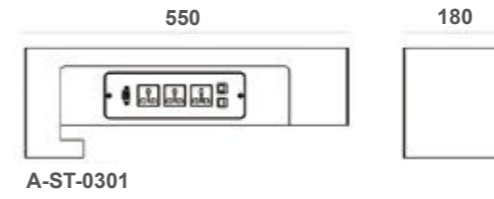

Visie
Line | 電源