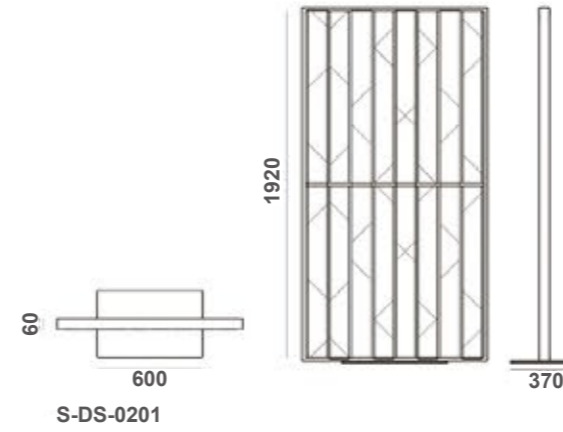

Able
Mobile partition | 移動屏風