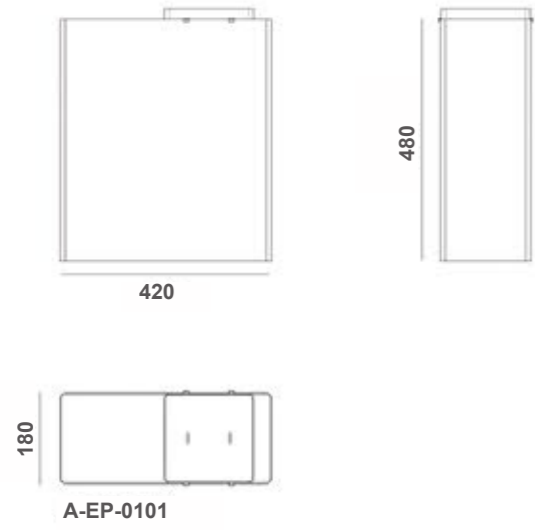

SYSTEM ELEMENT
OFFICE SUPPLIES

SHE
Environmental protection | 環保