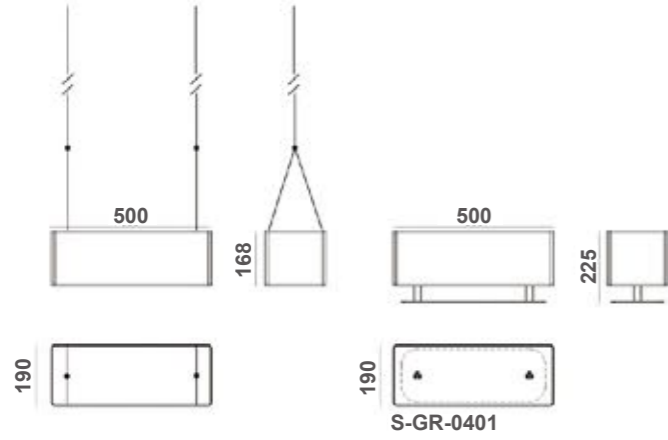

SYSTEM ELEMENT
OFFICE SUPPLIES

Eco
Greening | 綠化